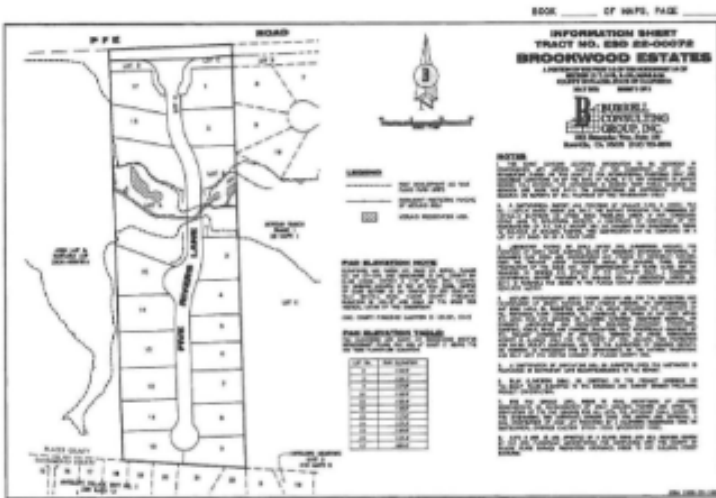

# 3771 PFE Road Roseville, CA 95747

- **8.2 Acre Lot**
- **\$2,530,000**
- **Final Map Approved**